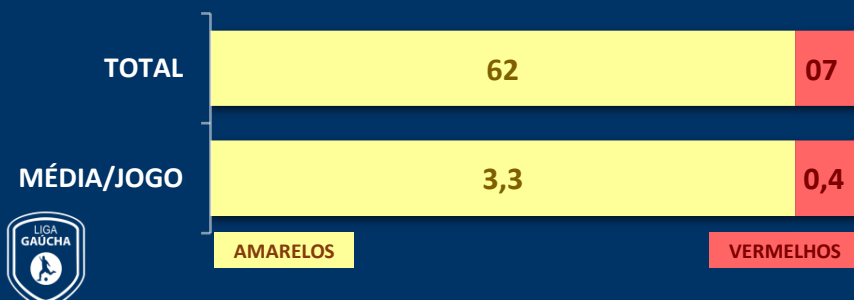

20/02 a
20/03

LGF SUB-15

ACBF	20	4
BRILHANTE	19	13
GB AABB	18	7
BELLA FUTSAL	18	15
TOP SPORT	17	7
GNG	12	9
ADAJ	10	5
ATLÉTICO...	7	7
BR FUTSAL	6	11
VASCO DA GAMA	6	19
AAPF/BG	6	25
ASIF	5	10
TRIANON	3	15

GOLS FEITOS GOLS SOFRIDOS

LGF SUB-15 - RESULTADOS

LGF SUB-15 - SANÇÕES DISCIPLINARES

LIGA
GAÚCHA
SICOOB
2020

LGF SUB-15 - TABELA DE JOGOS DA 1ªFASE:

Data	Dia	Horário	Chave	Cidade	Equipe local	Equipe visitante
8/11	DOM	16:00	A	CAXIAS DO SUL	VASCO DA GAMA 03 Vs. 05	BELLA FUTSAL
20/11	SEX	18:00	A	CAXIAS DO SUL	BELLA FUTSAL 03 Vs. 06	TOP SPORT
27/11	SEX	19:00	A	CAXIAS DO SUL	VASCO DA GAMA 01 Vs. 07	TOP SPORT
29/11	DOM	17:00	A	CAXIAS DO SUL	TOP SPORT 04 Vs. 03	BELLA FUTSAL
30/11	SEG	19:00	A	CAXIAS DO SUL	BELLA FUTSAL 07 Vs. 02	VASCO DA GAMA
Á DEFINIR			A	CAXIAS DO SUL	TOP SPORT Vs.	VASCO DA GAMA